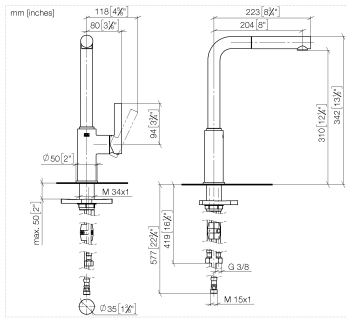

**DORNBRAUCHT PIUR Miscelatore monocomando ad estrazione Pull-out - Cromato**

33 950 210

- sporgenza 204 mm
- bocca girevole 360°
- Getto con aria
- portata max 8 l/min a una pressione idraulica di 3 bar
- Flessibile doccetta trecciato 1500mm

### Diagramma di portata

**Elenco delle parti di ricambio**

N.	Codice articolo	Denominazione	Quantità necessaria	Tempo di produzione
1	90 12 11 180 00-00	doccia	1	2
2	90 14 05 081 00 90	guarnizione	1	2
3	90 23 01 051 00 90	limitatore di portata	1	2
4	90 30 02 101 00 90	flessibile	1	2
5	90 14 15 060 00 90	corredo della guarnizione	1	2
6	90 15 05 060 00 90	cartuccia	1	2
7	90 28 30 011 00-00	copertura	1	2
8	90 20 21 001 00-00	manopola	1	2
9	90 27 21 001 00-00	rosetta	1	2
10	90 30 01 200 00 90	Albero	1	2
11	90 23 10 003 00 90	set di fissaggio	1	2
12	04 30 04 101 00 90	flessibile	2	2
13	90 30 04 110 00 90	flessibile	1	2