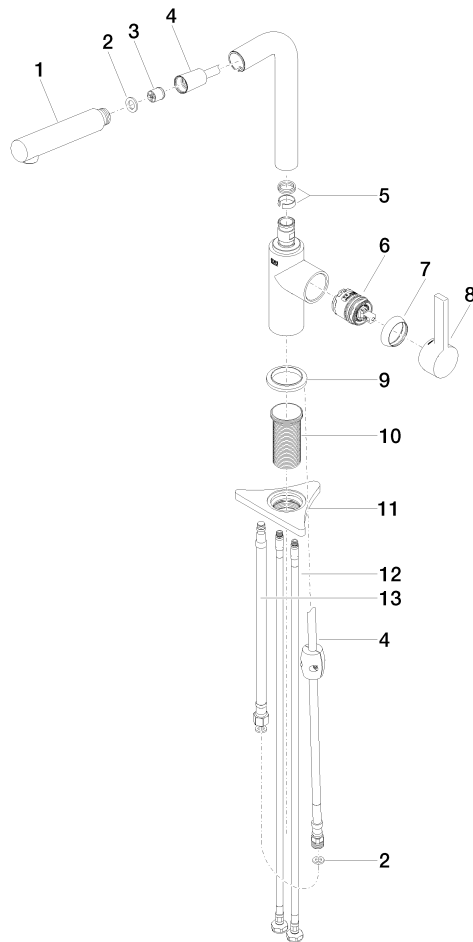

### Diagramma di portata

**Elenco delle parti di ricambio**

N.	Codice articolo	Denominazione	Quantità necessaria	Tempo di produzione
1	90 12 11 180 00-00	doccia	1	2
2	90 14 05 081 00 90	guarnizione	1	2
3	90 23 01 051 00 90	limitatore di portata	1	2
4	90 30 02 101 00 90	flessibile	1	2
5	90 14 15 060 00 90	corredo della guarnizione	1	2
6	90 15 05 060 00 90	cartuccia	1	2
7	90 28 30 011 00-00	copertura	1	2
8	90 20 21 001 00-00	manopola	1	2
9	90 27 21 001 00-00	rosetta	1	2
10	90 30 01 200 00 90	Albero	1	2
11	90 23 10 003 00 90	set di fissaggio	1	2
12	04 30 04 101 00 90	flessibile	2	2
13	90 30 04 110 00 90	flessibile	1	2